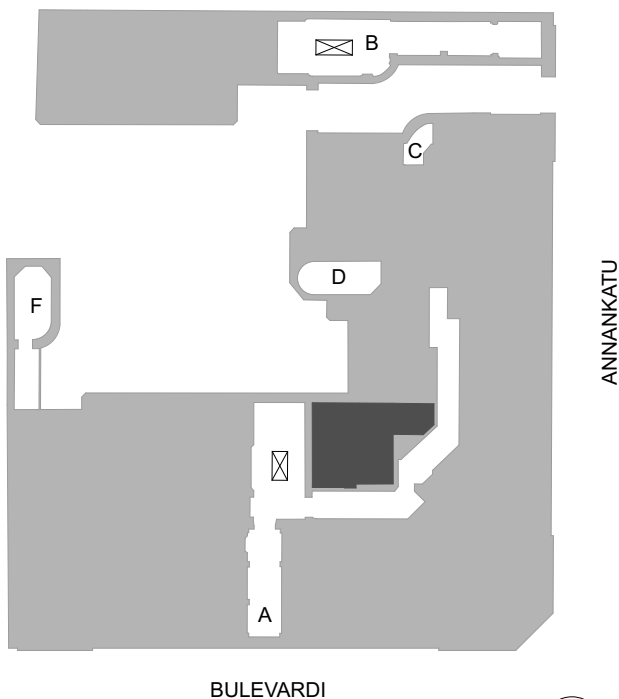

Kiinteistö Osakeyhtiö Bulevardi 14
1H+KT+PARVI

Bulevardi 14, 00120 Helsinki

Huoneistopohja 1:100

Asunto	kerros	htm ²
A20	2. krs	34,0

LUONNOS

Mittakaava viitteellinen
Muutokset mahdollisia