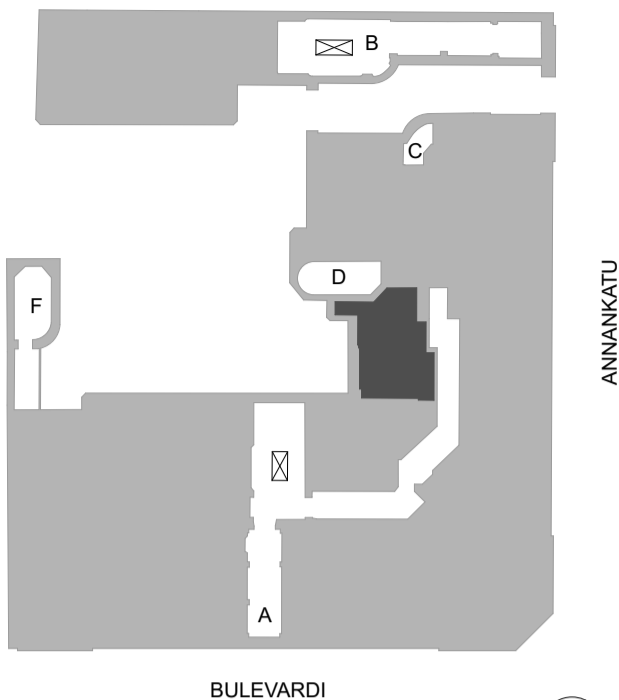

Kiinteistö Osakeyhtiö Bulevardi 14
1H+KT+PARVI

Bulevardi 14, 00120 Helsinki

Huoneistopohja 1:100

Asunto	kerros	htm ²
A21	2. krs	32,0

Mittakaava viitteellinen
Muutokset mahdollisia