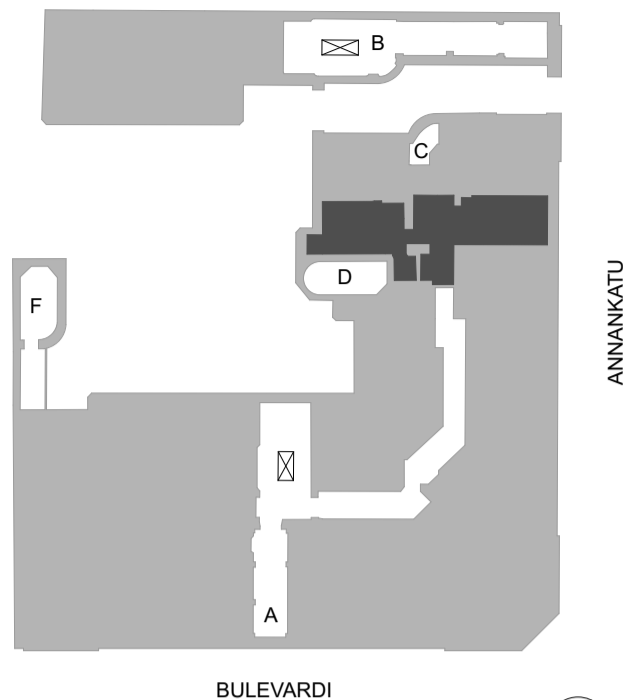

Kiinteistö Osakeyhtiö Bulevardi 14  
2H+KT+KHH

Bulevardi 14, 00120 Helsinki

Huoneistopohja 1:100

Asunto	kerros	htm <sup>2</sup>
A22	2. krs	56,0

LUONNOS

Mittakaava viitteellinen  
Muutokset mahdollisia