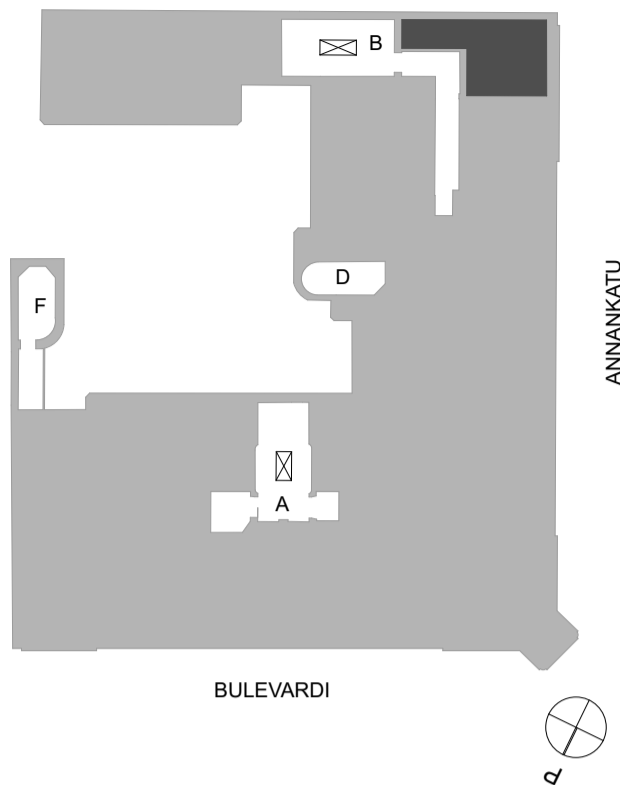

Kiinteistö Osakeyhtiö Bulevardi 14  
1H+KT

Bulevardi 14, 00120 Helsinki

Huoneistopohja 1:100

Asunto	kerros	htm <sup>2</sup>
B30	3. krs	35,0

Mittakaava viitteellinen  
Muutokset mahdollisia

**TK**  
PROPERTY  
MANAGEMENT