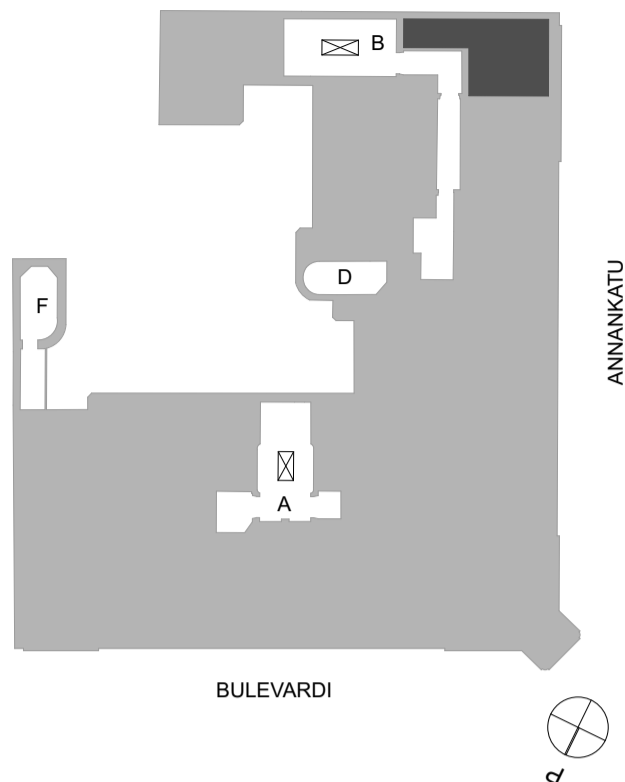

Kiinteistö Osakeyhtiö Bulevardi 14  
1H+KT+PARVI

Bulevardi 14, 00120 Helsinki

Huoneistopohja 1:100

Asunto	kerros	htm <sup>2</sup>
B40	4. krs	35,0

Mittakaava viitteellinen  
Muutokset mahdollisia

LUONNOS